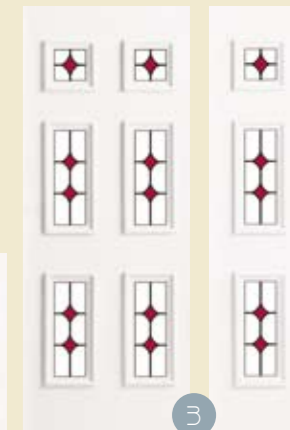

Jupiter

Rhea