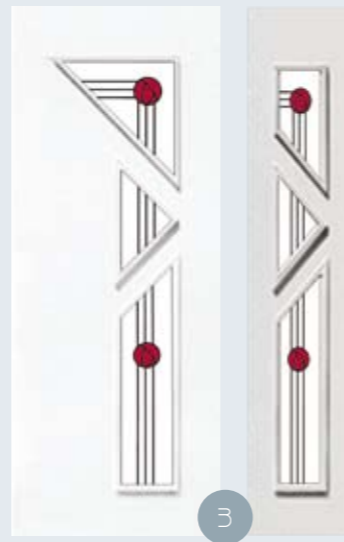

Venus

Triton

Atlas

50

Efectuăm vitralii la comanda clientului, la orice dimensiune, pentru diferite întrebuințări (uși de intrare/geamuri/mobilă/oglinzi, etc).

We accomplish stained-glass windows at the client's order in any size for various usage. (entrance door/windows/furniture/mirrors etc.)

Megrendelésre díszüveget készítünk bármilyen méretben, különböző felhasználási lehetőséggel (ajtó/ablak/bútor/tükör stb)

Variante de colorare panel: alb, stejar auriu, stejar închis, mahon, nuc. Bombăm sticla în cuptor propriu de bombare.

Panel colour variety: white, golden oak, dark oak, mahogany, walnut. We are able to emboss glass in our own embossing machinery.

Panelșzínek: fehér, aranytölgy, sötétölgy, mahagóni, dió. Rendelésre üveget domborítunk, saját domborító kemencében.

Accesorii / Accessories / Kellékek