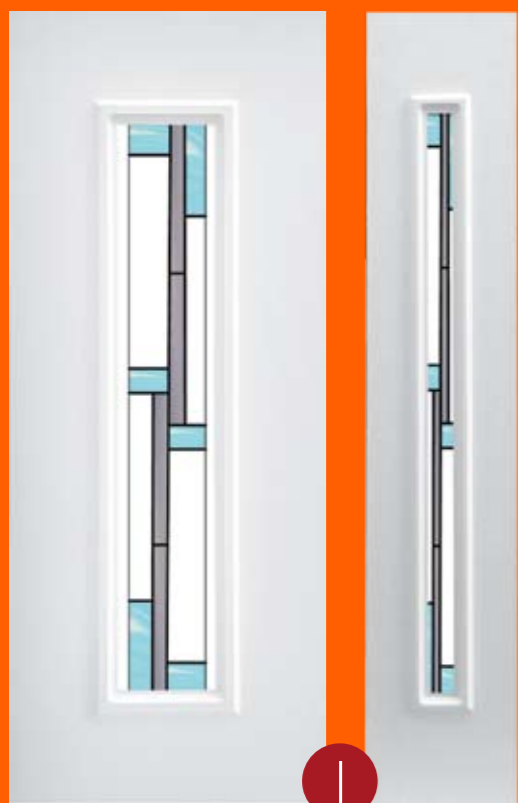

**DOOR**  
P A N E L S

Panouri usi decorative

*Confort cu stil*

King

Lord

Queen

Bishop

1

Panel colour variety: white, golden oak, dark oak, mahogany, walnut. We are able to emboss glass in our own embossing machinery.

Panelșzínek: fehér, aranytölgy, sötétölgy, mahagóni, dió. Rendelésre üveget domborítunk, saját domborító kemencében.