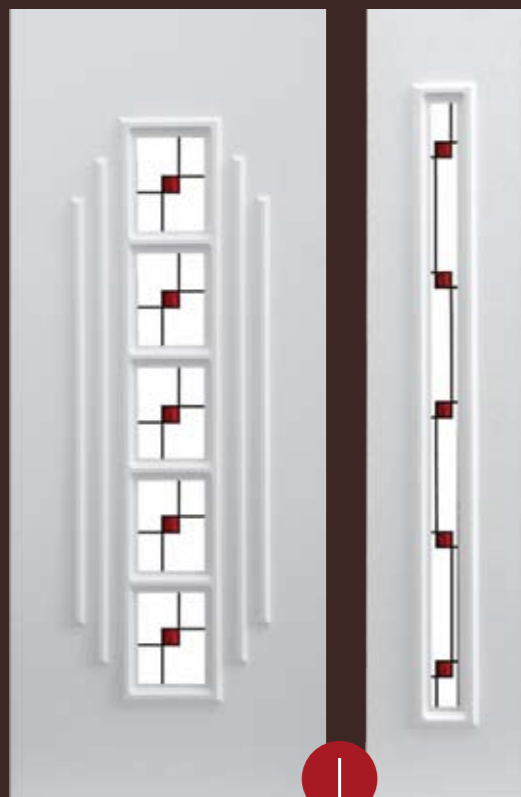

1

2

1

3

Ancestral

1

2

1

3

Chancelor

1

2

1

3

Governor

1

2

4

3

Kaiser