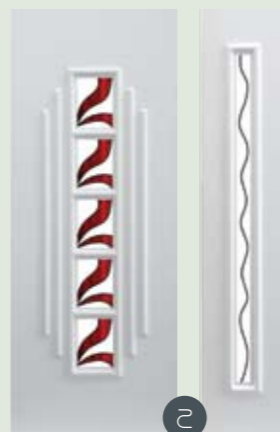

1

2

1

3

Ancestral

1

2

1

3

Chancelor

1

2

1

3

Governor

1

2

4

3

Kaiser