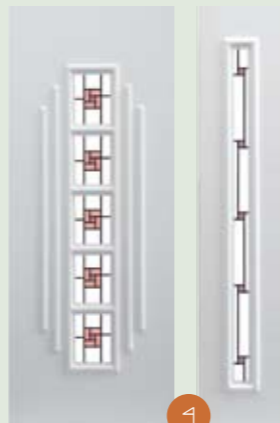

1

2

1

3

Ancestral

1

2

1

3

Chancelor

1

2

1

3

Governor

1

2

4

3

Kaiser