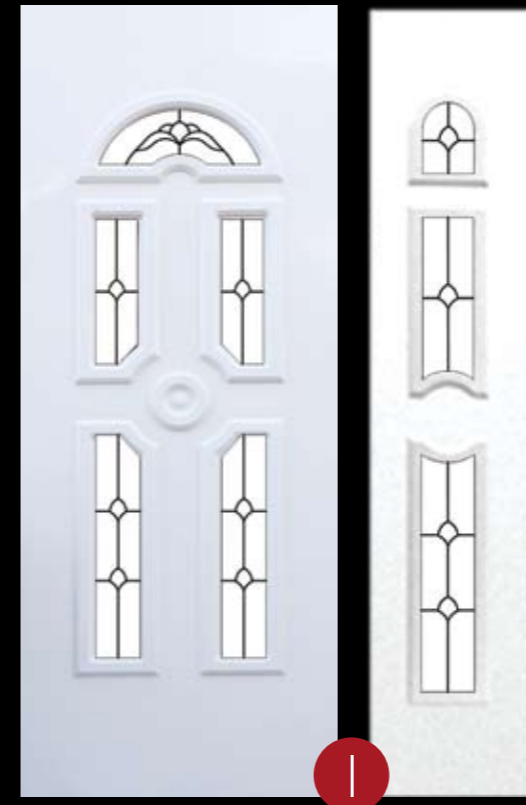

1

2

4

3

Calypso

1

2

1

3

Eris

1

2

4

3

Mercur

1

2

4

3

Tethys