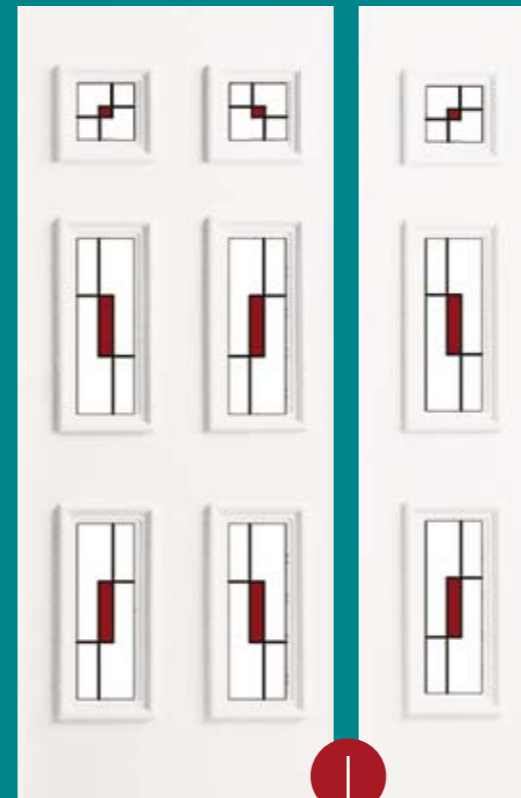

Jupiter

Rhea