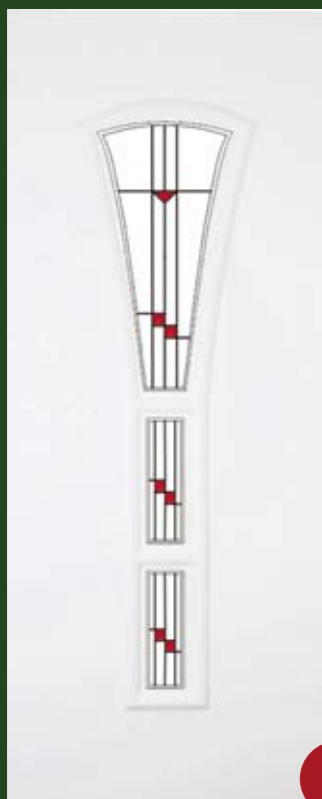

1

2

1

3

Neptun

1

2

4

3

Ariel

1

2

3

Larissa

1

2

4

3

Ceres